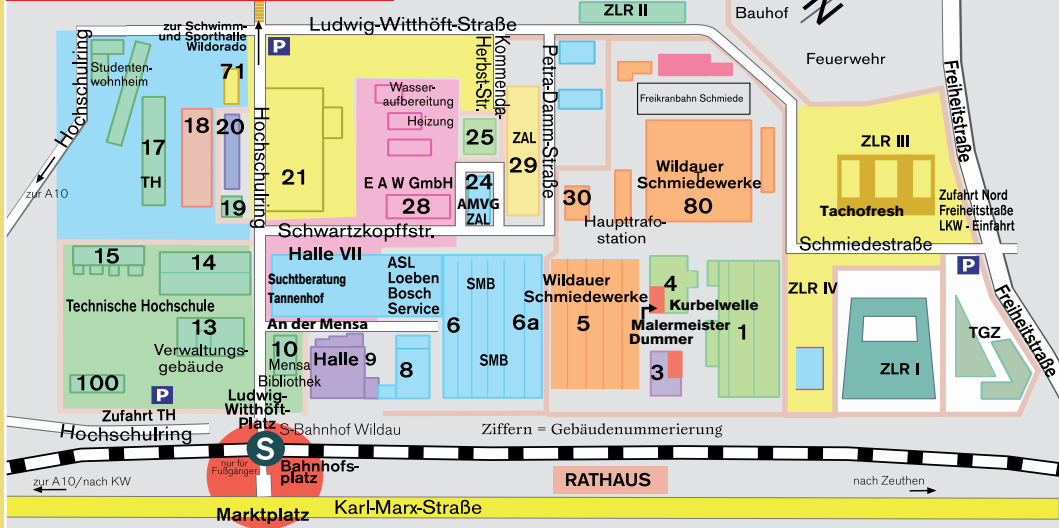

# Wissenschafts- und Technologiepark

- A
- Ahornring D1-2
- Akazienring D1
- Albert-Lemaire-Platz E2-3
- Albertusstraße B4
- Am Friedhof C3
- Am Kleingewerbegebiet B4
- Am Rosenbogen C2
- Am Staatsforst D1
- Am Weiher D3
- Am Wildgarten D2, F3
- Amselstieg D3
- An der Eisenbahn D5
- An der Mensa D3-4 (A1)
- Asterning C2
- B
- Bachstelzengang D3
- Bahnhofplatz D4
- Bergstraße C3-4/D4-D5
- Berliner Chaussee A-B4-5
- Birkenallee D1-2/E2-3
- Blumenkorso C2-3
- Brahmsstraße C4
- Breite Straße E3
- Brückmannstraße C-D4-5
- C
- Chausseestraße B-C4
- D
- Dohlenstieg D2
- Dorfaue C3-4
- E
- Eichstraße D4
- Eichenring D2
- Emil-Müller-Straße D5
- F
- Falkenfang D2
- Fasanenhege D2-3
- Fichtestraße C3-4-5/D3
- Finkenschlag D3
- Fontaneallee E1
- Fliederweg C3 (C2)
- Forsythienweg C2
- Freiheitstraße C-D-E3/C4
- Friedrich-Engels-Str. E2-3
- Fuchsbau C2
- G
- Geschwister-Scholl-Straße D3
- Gewerbepark A3
- Goethebahn C4-5
- Grabowskistraße C-D4
- Grüne Schanze D4
- H
- Hahnenbalz D2-3
- Hasenwinkel C2
- Heideweg E2
- Heinestraße D4