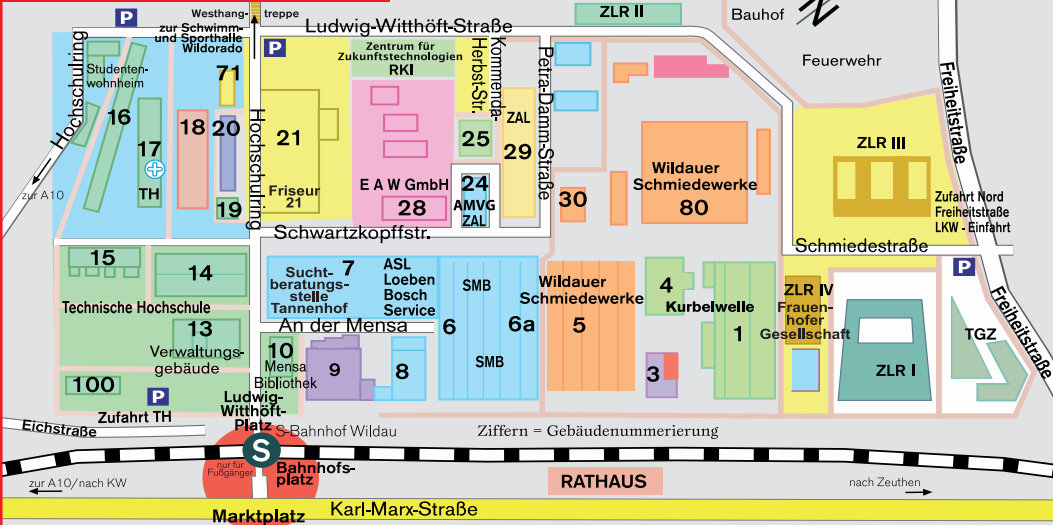

Wissenschafts- und Technologiepark